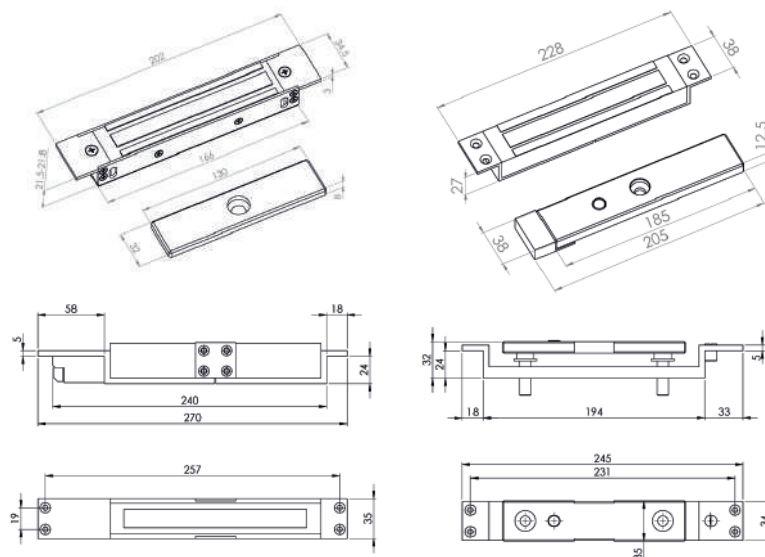

ELETTRICITÀ DI CHIUSURA		
INCASSATO	DETTAGLI	PREZZO
1808	150 Kgs.	€ 104,71
1810	300 Kgs.	€ 146,95
SOVRAPPPOSTO		
1807	50 Kgs.	€ 53,49
1809	150 Kgs.	€ 89,78
1820	300 Kgs.	€ 163,39
GL 1820	300 Kgs Outdoor	€ 192,02
1860	500 Kgs.	€ 251,18
1870	2 x 500 Kgs.	€ 561,05
1880	A TAGLIO	€ 381,40
Accessori		
L1809	Staffa	€ 21,17
LZ1809	Staffa "F"	€ 51,50
L1820	Staffa	€ 22,11
Z1820	Staffa "L+Z"	€ 64,17
L1860	Staffa	€ 27,88
Z1860	Staffa "L+Z"	€ 67,00
U1820	Staffa per vetro	€ 70,02
U1860	Staffa per vetro	€ 70,02
Z1820_GL	Staffa per esterno	€ 69,17
Z1807	Staffa per porte a tirare	€ 38,56
RF 1820/1860	Piastra per porte tagliafuoco	€ 33,55