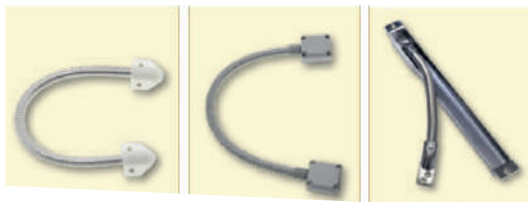

FLEX 30

6917

6918