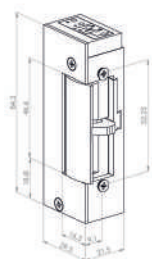

ALTA SICUREZZA			
SERIE 1500	FRONTALE DISPONIBILE 901X o 902X	DESCRIZIONE	PREZZO SENZA FRONTALE
1510		Standard	€ 75,32
1511		Inverso	€ 79,85
1533		Automatismo interno	€ 106,41
1560		Microswitch	€ 107,73
1561		Micro + inverso	€ 105,75
1563		Micro + int. automatismo	€ 138,63