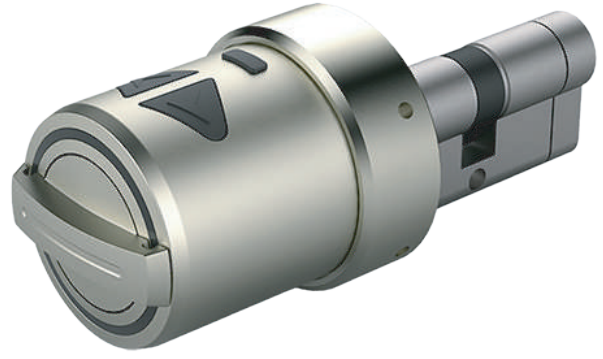

# OKA MOTOR

Motore universale per cilindri (cilindri chiave/chave frizionati) - gestione tramite App Desi - comunicazioni in RF wireless di alta sicurezza - gestione da remoto con bridge WiFi (opzione) - OTP per generazione dei codici per ospiti