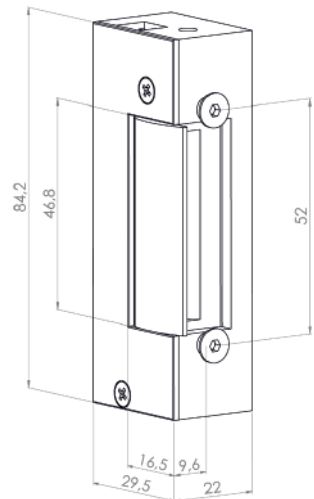

INCONTRO PER PORTE TAGLIAFUOCO		
REF		PREZZO
1580		€ 300,98
1581		€ 328,39
1291		€ 307,98