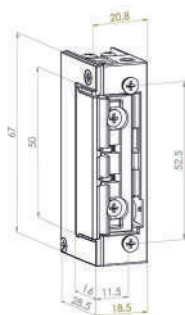

SERIE 1400 RT	67 mm x 20,5 mm x 28 mm MOVIMENTO RADIALE	DESCRIZIONE	PREZZO SENZA FRONTALE
1410 RT		Standard	€ 38,27
1420 RT		Con leva a giorno	€ 40,73
1430 RT		Memoria a Pin	€ 40,45
1433 RT		Memoria interna	€ 40,73
1440 RT		con leva a giorno e memoria a pin	€ 42,62
1443 RT		con leva a giorno e memoria interna	€ 42,90
1411 RT		inverso	€ 54,15

SERIE 1400 RF/ RFT	IGNIFUGHI PER PORTE TAGLIAFUOCO 60'	DESCRIZIONE	PREZZO SENZA FRONTALE
1480 RF/RFT		NORM. CHIUSO	€ 455,40
1481 RF/RFT		NORM. APERTO	€ 466,17
1490 RF/RFT		NORM. CHIUSO + MICRO	€ 477,04
1491 RF/RFT		NORM. APERTO + MICRO	€ 488,00