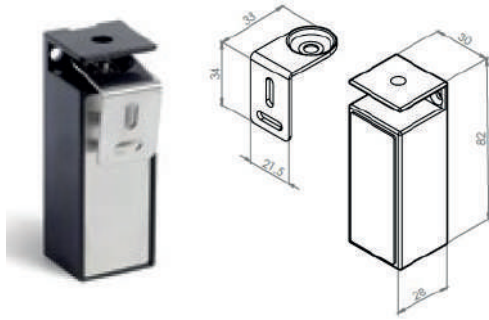

ELETTROPISTONI

SOVRAPPOSTO		PREZZO
1950	Elettropistoni per armadietti	€ 90,81
1960	Predisposto per cilindro EU	€ 468,72
1961	Inverso	€ 266,11
1970	Predisposto per cilindro EU	€ 422,04
1971	Inverso	€ 219,43