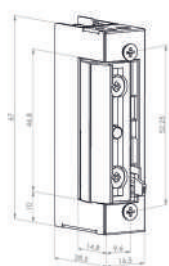

SERIE 1400 R	67 mm x 16,5 mm x 28 mm	DESCRIZIONE	PREZZO SENZA FRONTALE
1410 R		Standard	€ 35,63
1420 R		Con leva a giorno	€ 38,27
1430 R		Memoria a Pin	€ 37,89
1433 R		Memoria interna	€ 38,27
1440 R		con leva a giorno e memoria a pin	€ 40,07
1443 R		con leva a giorno e memoria interna	€ 40,35
1411 R		inverso	€ 51,41