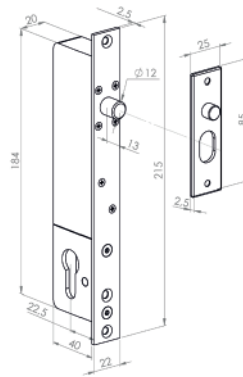

ELETTROPISTONI

SOVRAPPOSTO		PREZZO
1950	Elettropistoni per armadietti	€ 90,81
1960	Predisposto per cilindro EU	€ 468,72
1961	Inverso	€ 266,11
1970	Predisposto per cilindro EU	€ 422,04
1971	Inverso	€ 219,43