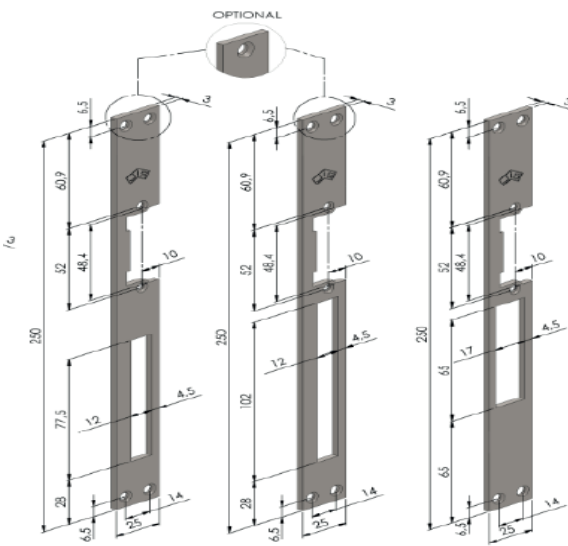

900

909

901

902

904

906