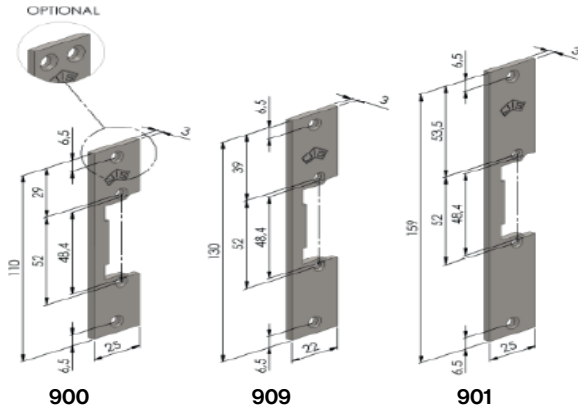

FRONTALI		PREZZO
900 X	8422463090015	€ 7,28
901 X	8422463090114	€ 7,65
902 X	8422463090213	€ 9,26
904 X	8422463090411	€ 9,26
906 X	8422463090619	€ 9,26
907 X	8422463090718	€ 9,26
908 X	8422463090817	€ 9,26
909 X	8422463090916	€ 7,84
910 X	8422463091012	€ 10,49
911 X	8422463091111	€ 17,67
914 X		€ 17,01
916 X		€ 19,56
917 X		€ 9,26
918 X		€ 17,01
919 X	8422463091715	€ 19,56
921 X		€ 17,29
922 X		€ 19,94
928 N	8422463092804	€ 13,32
929 N		€ 38,56
929 CR		€ 40,16
938 N	8422463093801	€ 9,45
07654 N		€ 1,32
07659 G		€ 1,32