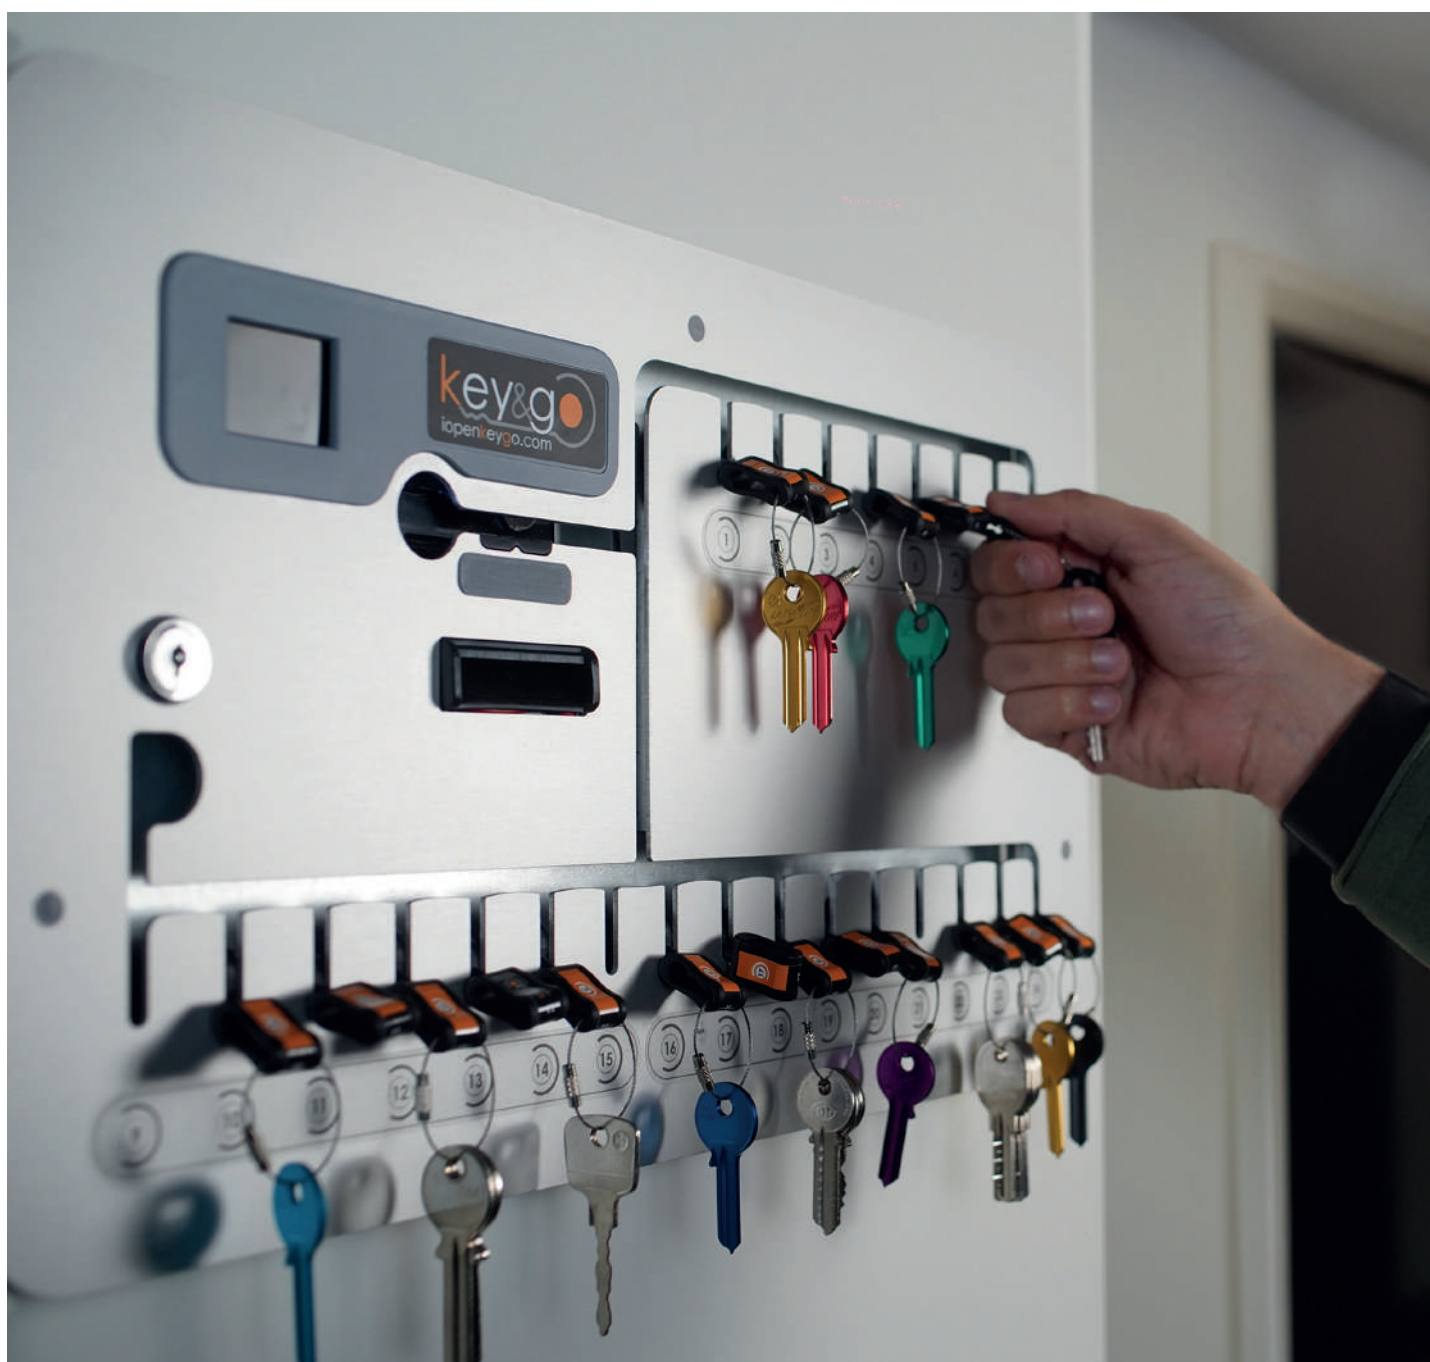

BACHECCE Chiavi Elettroniche

BACHECA ELETTRONICA KEY & GO BASE

ARTICOLO	CHIAVI	DESCRIZIONE	PREZZO
KEG 24 BASE	24	Bacheca 24 posti chiave, versione base con lettore 13,56 MHz	Su richiesta
KEG 46 BASE	46	Bacheca 46 posti chiave, versione base con lettore 13,56 MHz	Su richiesta
KEG 80 BASE	80	Bacheca 80 posti chiave, versione base con lettore 13,56 MHz	Su richiesta
KEG CLOUD	-	Servizio Cloud e APP per gestione bacheca (obbligatorio)	Su richiesta

BACHECA ELETTRONICA KEY & GO PRO

ARTICOLO	CHIAVI	DESCRIZIONE	PREZZO
KEG 24 PRO	24	Bacheca 24 posti chiave con display a inchiostro elettronico, lettore 13,56 MHz e 125 kHz	Su richiesta
KEG 46 PRO	46	Bacheca 46 posti chiave con display a inchiostro elettronico, lettore 13,56 MHz e 125 kHz	Su richiesta
KEG CLOUD	-	Servizio Cloud e APP per gestione bacheca (obbligatorio)	Su richiesta

SOFTWARE PER GESTIONE BACHECA ELETTRONICA

ARTICOLO	CHIAVI	DESCRIZIONE	PREZZO
KEG CLOUD	-	Software in Cloud per gestione bacheca (obbligatorio)	Su richiesta