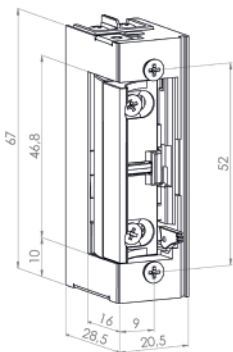

SERIE 1700	Labbro scrocco regolabile	DESCRIZIONE	PREZZO SENZA FRONTALE
1710		Standard	€ 29,48
1720		Con leva a giorno	€ 31,09
1730		Memoria a Pin	€ 30,81
1733		Memoria interna	€ 31,09
1736		Memoria a levetta	€ 31,28
1740		con leva a giorno e memoria a pin	€ 33,36
1743		con leva a giorno e memoria interna	€ 33,64
1746		con leva a giorno e memoria a levetta	€ 33,93
1711		inverso	€ 43,28
1711 12/24 V		inverso	€ 58,59
	Microswitch		
1760		Standard	€ 53,30
1761		inverso	€ 66,53
	Silenzioso 6/12 V AC - OR 24 V AC		
1710 SI	SILENT	Standard	€ 35,63
1720 SI	SILENT	con leva a giorno	€ 37,23
1730 SI	SILENT	memoria a pin	€ 36,95
1733 SI	SILENT	memoria interna	€ 37,23
1740 SI	SILENT	con leva a giorno e memoria a pin	€ 39,50
1743 SI	SILENT	con leva a giorno e memoria interna	€ 39,78
	Buzer 12/24 V DC		
1710 BZ	BUZER	Standard	€ 44,60
1720 BZ	BUZER	con leva a giorno	€ 46,21
1730 BZ	BUZER	memoria a pin	€ 45,93
1733 BZ	BUZER	memoria interna	€ 46,21
1740 BZ	BUZER	con leva a giorno e memoria a pin	€ 48,48
1743 BZ	BUZER	con leva a giorno e memoria interna	€ 48,76