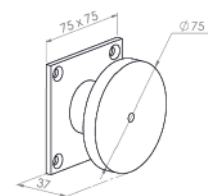

ELETTROPISTONI

SOVRAPPOSTO		PREZZO
1950	Elettropistoni per armadietti	€ 90,81
1960	Predisposto per cilindro EU	€ 468,72
1961	Inverso	€ 266,11
1970	Predisposto per cilindro EU	€ 422,04
1971	Inverso	€ 219,43