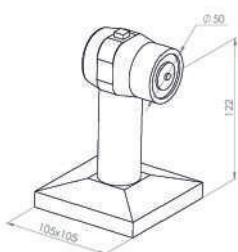

ELETTROPISTONI

SOVRAPPOSTO		PREZZO
1950	Elettropistoni per armadietti	€ 90,81
1960	Predisposto per cilindro EU	€ 468,72
1961	Inverso	€ 266,11
1970	Predisposto per cilindro EU	€ 422,04
1971	Inverso	€ 219,43