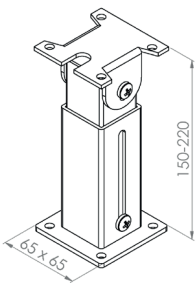

ELETTROPISTONI

SOVRAPPOSTO		PREZZO
1950	Elettropistoni per armadietti	€ 90,81
1960	Predisposto per cilindro EU	€ 468,72
1961	Inverso	€ 266,11
1970	Predisposto per cilindro EU	€ 422,04
1971	Inverso	€ 219,43