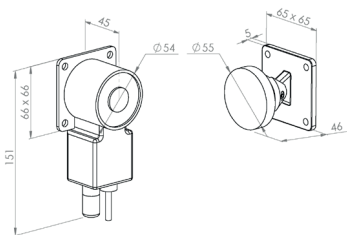

ELETTROPISTONI

SOVRAPPOSTO		PREZZO
1950	Elettropistoni per armadietti	€ 90,81
1960	Predisposto per cilindro EU	€ 468,72
1961	Inverso	€ 266,11
1970	Predisposto per cilindro EU	€ 422,04
1971	Inverso	€ 219,43