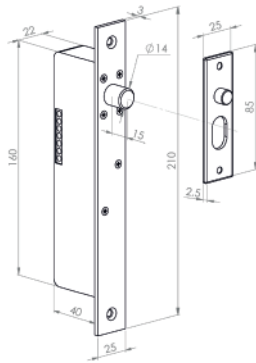

ELETTROPISTONI

SOVRAPPOSTO		PREZZO
1950	Elettropistoni per armadietti	€ 90,81
1960	Predisposto per cilindro EU	€ 468,72
1961	Inverso	€ 266,11
1970	Predisposto per cilindro EU	€ 422,04
1971	Inverso	€ 219,43