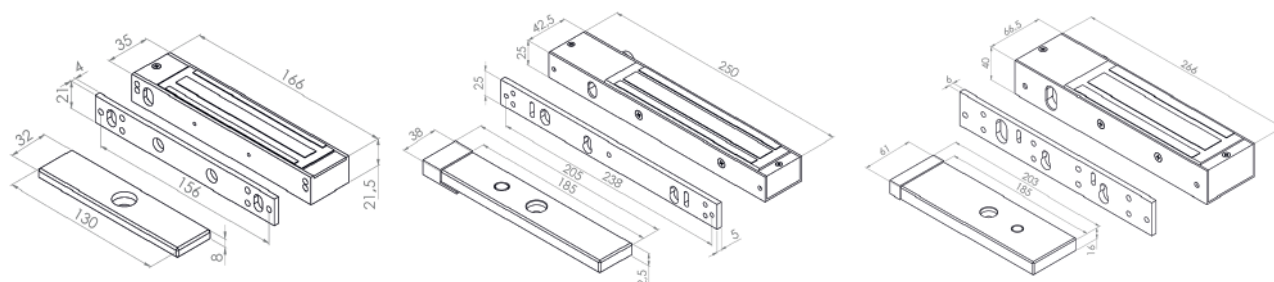

ELETTRICITÀ DI CHIUSURA		
INCASSATO	DETTAGLI	PREZZO
1808	150 Kgs.	€ 104,71
1810	300 Kgs.	€ 146,95
SOVRAPPPOSTO		
1807	50 Kgs.	€ 53,49
1809	150 Kgs.	€ 89,78
1820	300 Kgs.	€ 163,39
GL 1820	300 Kgs Outdoor	€ 192,02
1860	500 Kgs.	€ 251,18
1870	2 x 500 Kgs.	€ 561,05
1880	A TAGLIO	€ 381,40
Accessori		
L1809	Staffa	€ 21,17
LZ1809	Staffa "F"	€ 51,50
L1820	Staffa	€ 22,11
Z1820	Staffa "L+Z"	€ 64,17
L1860	Staffa	€ 27,88
Z1860	Staffa "L+Z"	€ 67,00
U1820	Staffa per vetro	€ 70,02
U1860	Staffa per vetro	€ 70,02
Z1820_GL	Staffa per esterno	€ 69,17
Z1807	Staffa per porte a tirare	€ 38,56
RF 1820/1860	Piastra per porte tagliafuoco	€ 33,55