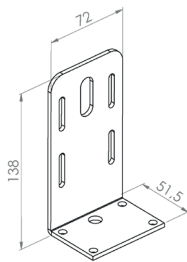

ELETTROPISTONI

SOVRAPPOSTO		PREZZO
1950	Elettropistoni per armadietti	€ 90,81
1960	Predisposto per cilindro EU	€ 468,72
1961	Inverso	€ 266,11
1970	Predisposto per cilindro EU	€ 422,04
1971	Inverso	€ 219,43