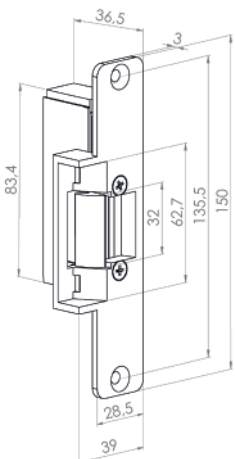

PER MANIGLIONI ANTIPANICO		
SERIE 1300	TIPO AMERICANO con frontale Finiture CR (Cromato) - G (Grigio)	PREZZO
1210G	Standard	€ 43,85
1211G	Inverso 12 VDC	€ 47,72
1210CR	Standard	€ 43,85
1211CR	Inverso 12 VDC	€ 47,72
1250	Inverso 12/24 V AC/DC	€ 129,56