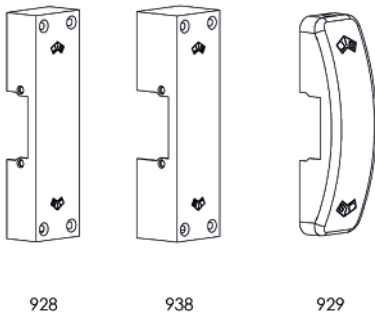

PER MANIGLIONI ANTIPANICO		
SERIE 1600	DESCRIZIONE - COVER NON INCLUSA	PREZZO
1610	Standard	€ 122,19
1611	Inverso	€ 140,52
1633	Automatismo interno	€ 123,70
1660	Microswitch	€ 147,99
1661	Micro + inverso	€ 153,94
1663	Micro + Aut. interno	€ 150,07
Metal micro		€ 12,95
COVER DISPONIBILI		
928 N - 929 N & CR - 938 N		

PER MANIGLIONI ANTIPANICO		
SERIE 1700	DESCRIZIONE	PREZZO CON COVER NERA
1770 / 929N	Standard	€ 113,09
1772 / 929N	Fermo a giorno	€ 115,82
1773 / 929N	Anti Ripetitore	€ 115,82
1774 / 929N	Fermo a giorno e Anti ripetitore	€ 118,55
1771 / 929N	Inverso	€ 129,68
		CON COVER CROMO SATINATO
1770 / 929CR	Standard	€ 114,66
1772 / 929CR	Fermo a giorno	€ 117,39
1773 / 929CR	Anti Ripetitore	€ 117,39
1774 / 929CR	Fermo a giorno e Anti ripetitore	€ 120,12
1771 / 929CR	Inverso	€ 131,36
Microswitch	PREZZO INCLUDE COVER + SUPPORTO + PIASTRE DISTANZIATRICI	
1790 / 929N	Standard	€ 170,31
1791 / 929N	Inverso	€ 187,11
1790 / 929CR	Standard	€ 171,99
1791 / 929CR	Inverso	€ 188,79