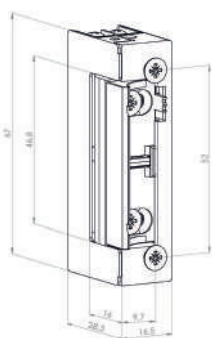

SERIE 1400	67 mm x 16,5 mm x 28 mm	DESCRIZIONE	PREZZO SENZA FRONTALE
1410		Standard	€ 32,79
1420		Con leva a giorno	€ 35,44
1430		Memoria a Pin	€ 35,06
1433		Memoria interna	€ 35,44
1436		Memoria a levetta	€ 35,53
1440		con leva a giorno e memoria a pin	€ 37,23
1443		con leva a giorno e memoria interna	€ 37,80
1446		con leva a giorno e memoria a levetta	€ 37,89
1411		inverso	€ 48,67