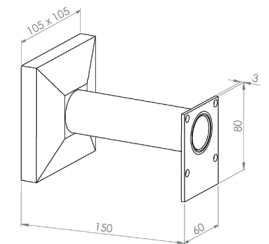

ELETTROPISTONI

SOVRAPPOSTO		PREZZO
1950	Elettropistoni per armadietti	€ 90,81
1960	Predisposto per cilindro EU	€ 468,72
1961	Inverso	€ 266,11
1970	Predisposto per cilindro EU	€ 422,04
1971	Inverso	€ 219,43