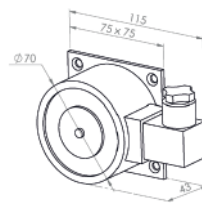

ELETTROPISTONI

SOVRAPPOSTO		PREZZO
1950	Elettropistoni per armadietti	€ 90,81
1960	Predisposto per cilindro EU	€ 468,72
1961	Inverso	€ 266,11
1970	Predisposto per cilindro EU	€ 422,04
1971	Inverso	€ 219,43