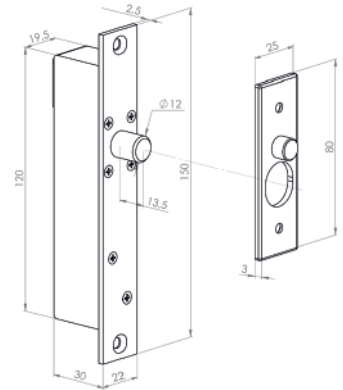

ELETTROPISTONI

SOVRAPPOSTO		PREZZO
1950	Elettropistoni per armadietti	€ 90,81
1960	Predisposto per cilindro EU	€ 468,72
1961	Inverso	€ 266,11
1970	Predisposto per cilindro EU	€ 422,04
1971	Inverso	€ 219,43