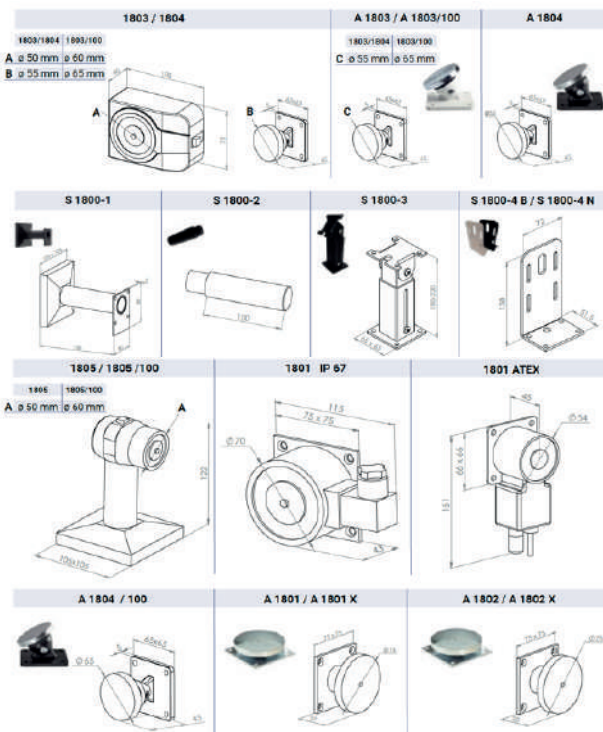

ACCESSORI	
REF	PREZZO
S1800 - 1	€ 79,85
S1800 - 2	€ 20,70
S1800 - 3	€ 95,82
S1800 - 4B	€ 36,57
S1800 - 4N	€ 36,57
1803/100	€ 91,76